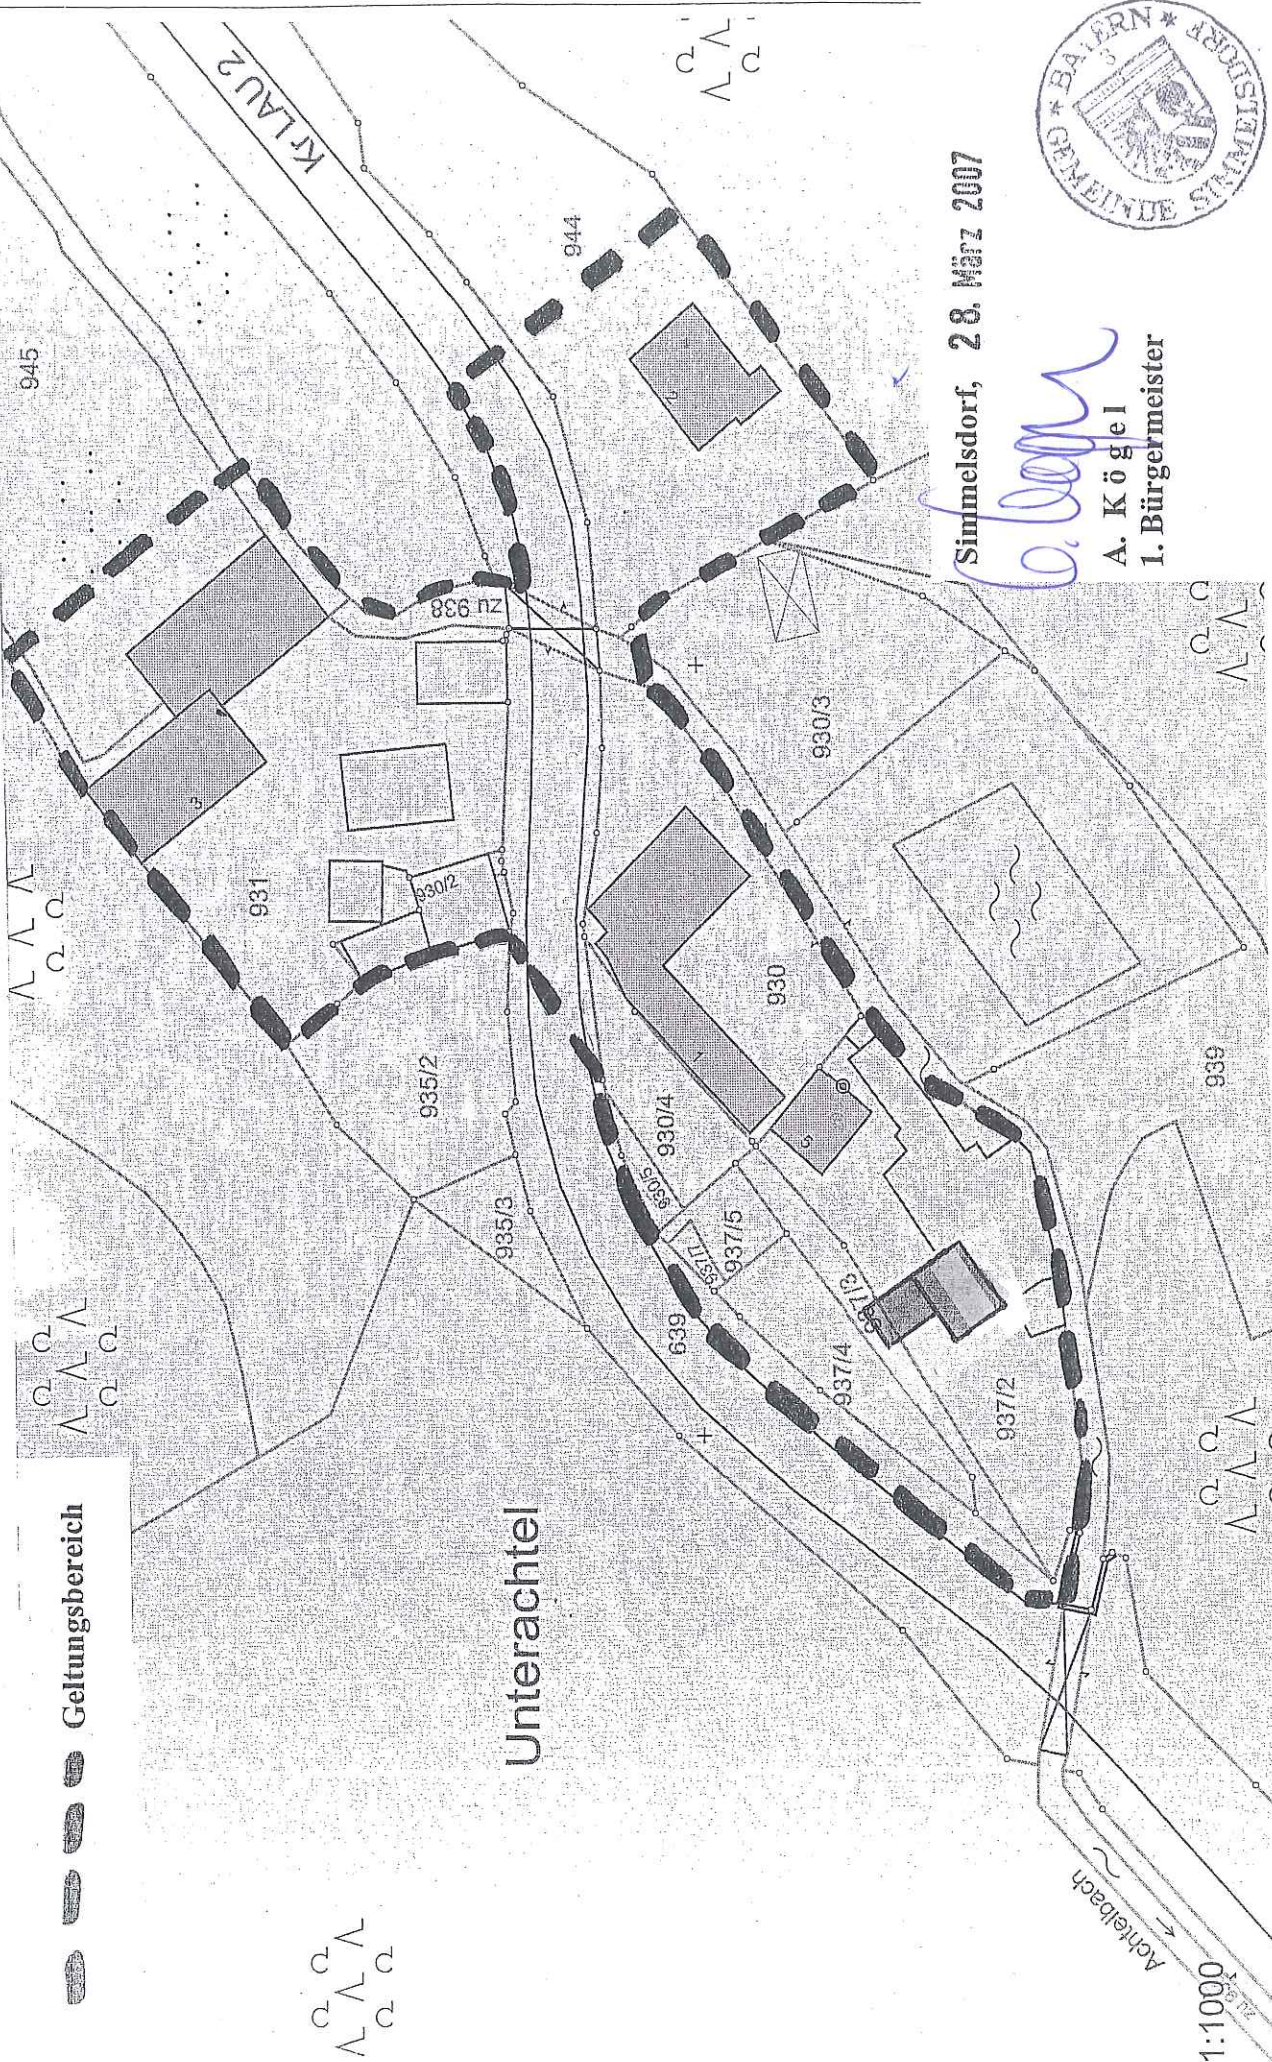

Lückenfüllungssatzung der Gemeinde Simmelsdorf für das Gebiet „Unterachtel“

Lageplan M 1:1000

 Geltungsbereich

Unterachtel

Simmelsdorf, 28. März 2007

A. Kögel
1. Bürgermeister

1:1000